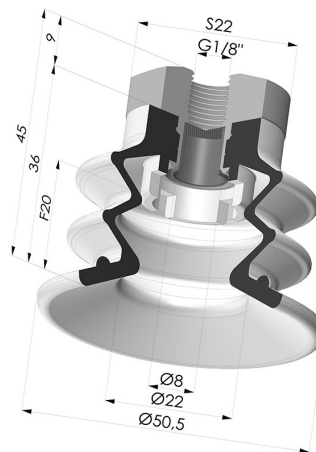

INFORMACIÓN TÉCNICA

Altura (en mm) :	45
Categoría :	Fuelles
Diámetro del labio :	50 mm
Diámetro interior del cuello :	Femelle G1/8"
Flecha :	20 mm
Forma :	2,5 Fuelles
Fuerza horizontal :	78.5 N
Fuerza vertical :	39.5 N
Gama :	Ventosa
Número de fuelles :	2,5 fuelles
Serie :	96C

Variantes:

Referencia de la variante:

96C 50PU 18D-2-F

- Color: Verde / Amarillo
- Dureza Shore: SH60 / SH30
- Materiales: Poliuretano

Productos relacionados:

**Conexión Desmontable Hembra 1/8G
- con Filtro**

Referencia del producto: 9G18-2-F

**Ventosa 2.5 Fuelles Serie 96C Ø
50MM**

Referencia del producto: 96C 50-- A

**Ventosa 2.5 Fuelles Serie 96C Ø
20MM**

Referencia del producto: FIBS 96 50