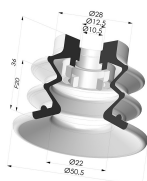

INFORMACIÓN TÉCNICA

Altura (en mm) :	45
Categoría :	Fuelles
Diámetro del labio :	50 mm
Diámetro interior del cuello :	Femelle G1/8"
Flecha :	20 mm
Forma :	2,5 Fuelles
Fuerza horizontal :	78.5 N
Fuerza vertical :	39.5 N
Gama :	Ventosa
Número de fuelles :	2,5 fuelles
Serie :	96C

Variantes:

Referencia de la variante:

96C 50PU 18D-2-F

- Color: Verde / Amarillo
- Dureza Shore: SH60 / SH30
- Materiales: Poliuretano

Productos relacionados:

**Conexión Desmontable Hembra 1/8G
- con Filtro**

Referencia del producto: 9G18-2-F

**Ventosa 2.5 Fuelles Serie 96C Ø
50MM**

Referencia del producto: 96C 50-- A

**Ventosa 2.5 Fuelles Serie 96C Ø
20MM**

Referencia del producto: FIBS 96 50