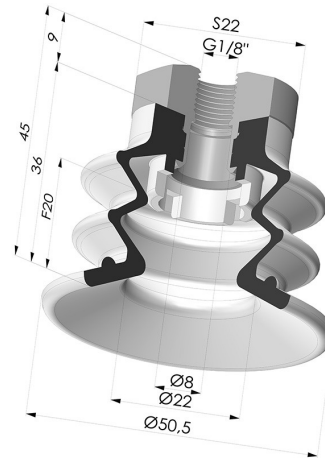

INFORMACIÓN TÉCNICA

Altura (en mm) :	45
Categoría :	Fuelles
Diámetro del labio :	50 mm
Diámetro interior del cuello :	Femelle G1/8"
Flecha :	20 mm
Forma :	2,5 Fuelles
Fuerza horizontal :	78.5 N
Fuerza vertical :	39.5 N
Gama :	Ventosa
Número de fuelles :	2,5 fuelles
Serie :	96C

Variantes:

Referencia de la variante:
96C 50PU 18D-2

- Color: Verde / Amarillo
- Dureza Shore: SH60 / SH30
- Materiales: Poliuretano

Productos relacionados:

Ventosa 2.5 Fuelles Serie 96C Ø 50MM
 Referencia del producto: 96C 50-- A

Ventosa 2.5 Fuelles Serie 96C Ø 20MM
 Referencia del producto: FIBS 96 50

Ventosa 2.5 Fuelles Serie 96C Ø 50MM
 Referencia del producto: 96C 50-- 18D-2