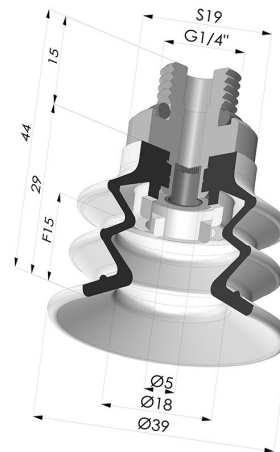

INFORMACIÓN TÉCNICA

Altura (en mm) :	44
Categoría :	Fuelles
Diámetro del labio :	40 mm
Diámetro interior del cuello :	Macho G1/4"
Flecha :	15 mm
Forma :	2,5 Fuelles
Fuerza horizontal :	49 N
Fuerza vertical :	24.5 N
Gama :	Ventosa
Número de fuelles :	2,5 fuelles
Serie :	96C

Variantes:

Referencia de la variante:

96C 40PU M14D-4-F

- Color: Verde / Amarillo
- Dureza Shore: SH60 / SH30
- Materiales: Poliuretano

Productos relacionados:

Ventosa 2.5 Fuelles Serie 96C Ø 40MM

Referencia del producto: 96C 40-- A

Ventosa 2.5 Fuelles Serie 96C Ø 20MM

Referencia del producto: FIBS 96 40

Inserto Desmontable Macho 1/4G - con filtro

Referencia del producto: 9MM14-4-F