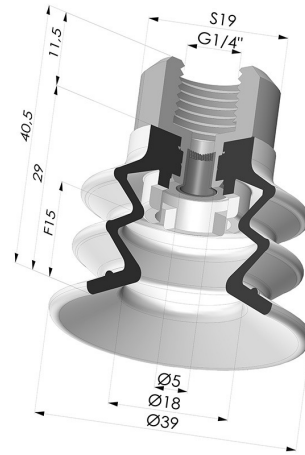

INFORMACIÓN TÉCNICA

Altura (en mm) :	40.5
Categoría :	Fuelles
Diámetro del labio :	40 mm
Diámetro interior del cuello :	Hembra G1/4"
Flecha :	15 mm
Forma :	2,5 Fuelles
Fuerza horizontal :	49 N
Fuerza vertical :	24.5 N
Gama :	Ventosa
Número de fuelles :	2,5 fuelles
Serie :	96C

Variantes:

Referencia de la variante:

96C 40PU F14D-4-F

- Color: Verde / Amarillo
- Dureza Shore: SH60 / SH30
- Materiales: Poliuretano

Productos relacionados:

Ventosa 2.5 Fuelles Serie 96C Ø 40MM
Referencia del producto: 96C 40-- A

Ventosa 2.5 Fuelles Serie 96C Ø 20MM
Referencia del producto: FIBS 96 40

Inserto Desmontable Hembra 1/4G - con filtro
Referencia del producto: 9MF14-4-F