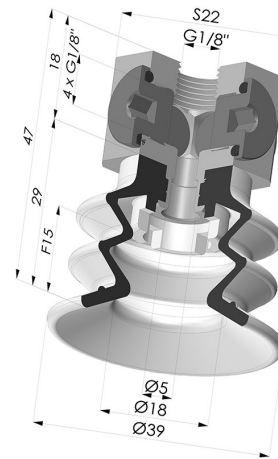

INFORMACIÓN TÉCNICA

Altura (en mm) :	47
Categoría :	Fuelles
Diámetro del labio :	40 mm
Diámetro interior del cuello :	Femelle G1/8"
Flecha :	15 mm
Forma :	2,5 Fuelles
Fuerza horizontal :	49 N
Fuerza vertical :	24.5 N
Gama :	Ventosa
Número de fuelles :	2,5 fuelles
Serie :	96C

Variantes:

Referencia de la variante:

96C 40PU 18D-3-BD

- Color: Verde / Amarillo
- Dureza Shore: SH60 / SH30
- Materiales: Poliuretano

Productos relacionados:

**Conexión Desmontable Hembra 1/8G
- con 5 salidas**

Referencia del producto: 9M18-3

**Ventosa 2.5 Fuelles Serie 96C Ø
40MM**

Referencia del producto: 96C 40-- A

**Ventosa2.5 Fuelles Serie 96C Ø
20MM**

Referencia del producto: FIBS 96 40