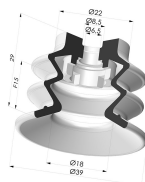

INFORMACIÓN TÉCNICA

Altura (en mm) :	47
Categoría :	Fuelles
Diámetro del labio :	40 mm
Diámetro interior del cuello :	Femelle G1/8"
Flecha :	15 mm
Forma :	2,5 Fuelles
Fuerza horizontal :	49 N
Fuerza vertical :	24.5 N
Gama :	Ventosa
Número de fuelles :	2,5 fuelles
Serie :	96C

Variantes:

Referencia de la variante:

96C 40PU 18D-3-BD

- Color: Verde / Amarillo
- Dureza Shore: SH60 / SH30
- Materiales: Poliuretano

Productos relacionados:

**Conexión Desmontable Hembra 1/8G
- con 5 salidas**

Referencia del producto: 9M18-3

**Ventosa 2.5 Fuelles Serie 96C Ø
40MM**

Referencia del producto: 96C 40-- A

**Ventosa2.5 Fuelles Serie 96C Ø
20MM**

Referencia del producto: FIBS 96 40