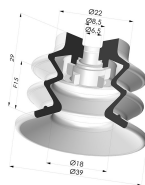

INFORMACIÓN TÉCNICA

Altura (en mm) :	37
Categoría :	Fuelles
Diámetro del labio :	40 mm
Diámetro interior del cuello :	Femelle G1/8"
Flecha :	15 mm
Forma :	2,5 Fuelles
Fuerza horizontal :	49 N
Fuerza vertical :	24.5 N
Gama :	Ventosa
Número de fuelles :	2,5 fuelles
Serie :	96C

Variantes:

Referencia de la variante:

96C 40PU 18D-2-GIC

- Color: Verde / Amarillo
- Dureza Shore: SH60 / SH30
- Materiales: Poliuretano

Productos relacionados:

Conexión Desmontable Hembra 1/8G - con Chorro

Referencia del producto: 9M18-2-GIC

Ventosa 2.5 Fuelles Serie 96C Ø 40MM

Referencia del producto: 96C 40-- A

Ventosa 2.5 Fuelles Serie 96C Ø 20MM

Referencia del producto: FIBS 96 40