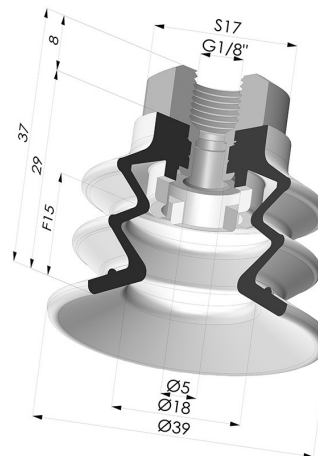

**INFORMACIÓN TÉCNICA**

<b>Altura (en mm) :</b>	37
<b>Categoría :</b>	Fuelles
<b>Diámetro del labio :</b>	40 mm
<b>Diámetro interior del cuello :</b>	Femelle G1/8"
<b>Flecha :</b>	15 mm
<b>Forma :</b>	2,5 Fuelles
<b>Fuerza horizontal :</b>	49 N
<b>Fuerza vertical :</b>	24.5 N
<b>Gama :</b>	Ventosa
<b>Número de fuelles :</b>	2,5 fuelles
<b>Serie :</b>	96C

**Variantes:**

Referencia de la variante:  
**96C 40PU 18D-2**

- Color: Verde / Amarillo
- Dureza Shore: SH60 / SH30
- Materiales: Poliuretano

**Productos relacionados:**

**Conexión Desmontable Hembra  
G1/8"**

Referencia del producto: 9M18-2

**Ventosa 2.5 Fuelles Serie 96C Ø  
40MM**

Referencia del producto: 96C 40-- A

**Ventosa 2.5 Fuelles Serie 96C Ø  
20MM**

Referencia del producto: FIBS 96 40