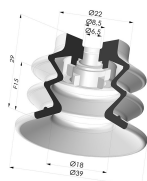

**INFORMACIÓN TÉCNICA**

<b>Altura (en mm) :</b>	37
<b>Categoría :</b>	Fuelles
<b>Diámetro del labio :</b>	40 mm
<b>Diámetro interior del cuello :</b>	Femelle G1/8"
<b>Flecha :</b>	15 mm
<b>Forma :</b>	2,5 Fuelles
<b>Fuerza horizontal :</b>	49 N
<b>Fuerza vertical :</b>	24.5 N
<b>Gama :</b>	Ventosa
<b>Número de fuelles :</b>	2,5 fuelles
<b>Serie :</b>	96C

**Variantes:**

Referencia de la variante:  
**96C 40PU 18D-2**

- Color: Verde / Amarillo
- Dureza Shore: SH60 / SH30
- Materiales: Poliuretano

**Productos relacionados:**

**Conexión Desmontable Hembra  
G1/8"**

Referencia del producto: 9M18-2

**Ventosa 2.5 Fuelles Serie 96C Ø  
40MM**

Referencia del producto: 96C 40-- A

**Ventosa 2.5 Fuelles Serie 96C Ø  
20MM**

Referencia del producto: FIBS 96 40