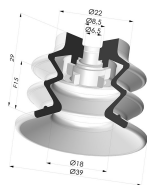

INFORMACIÓN TÉCNICA

Altura (en mm) :	44
Categoría :	Fuelles
Diámetro del labio :	40 mm
Diámetro interior del cuello :	Macho G1/4"
Flecha :	15 mm
Forma :	2,5 Fuelles
Fuerza horizontal :	49 N
Fuerza vertical :	24.5 N
Gama :	Ventosa
Número de fuelles :	2,5 fuelles
Serie :	96C

Variantes:

Referencia de la variante:

96C 40PU 14D-2-GIC

- Color: Verde / Amarillo
- Dureza Shore: SH60 / SH30
- Materiales: Poliuretano

Productos relacionados:

Conexión Desmontable Macho 1/4G - con Chorro

Referencia del producto: 9M14-2-GIC

Ventosa 2.5 Fuelles Serie 96C Ø 40MM

Referencia del producto: 96C 40-- A

Ventosa2.5 Fuelles Serie 96C Ø 20MM

Referencia del producto: FIBS 96 40