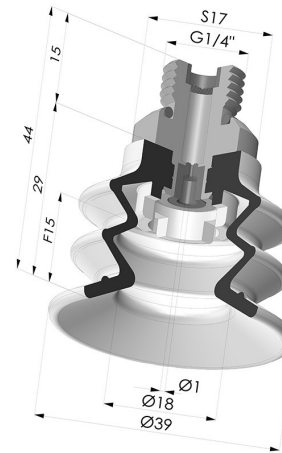

INFORMACIÓN TÉCNICA

Altura (en mm) :	44
Categoría :	Fuelles
Diámetro del labio :	40 mm
Diámetro interior del cuello :	Macho G1/4"
Flecha :	15 mm
Forma :	2,5 Fuelles
Fuerza horizontal :	49 N
Fuerza vertical :	24.5 N
Gama :	Ventosa
Número de fuelles :	2,5 fuelles
Serie :	96C

Variantes:

Referencia de la variante:

96C 40PU 14D-2-GIC

- Color: Verde / Amarillo
- Dureza Shore: SH60 / SH30
- Materiales: Poliuretano

Productos relacionados:

Conexión Desmontable Macho 1/4G - con Chorro

Referencia del producto: 9M14-2-GIC

Ventosa 2.5 Fuelles Serie 96C Ø 40MM

Referencia del producto: 96C 40-- A

Ventosa2.5 Fuelles Serie 96C Ø 20MM

Referencia del producto: FIBS 96 40