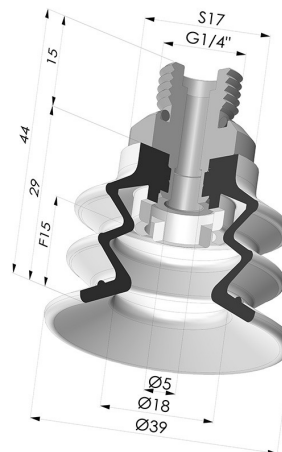

INFORMACIÓN TÉCNICA

Altura (en mm) :	44
Categoría :	Fuelles
Diámetro del labio :	40 mm
Diámetro interior del cuello :	Macho G1/4"
Flecha :	15 mm
Forma :	2,5 Fuelles
Fuerza horizontal :	49 N
Fuerza vertical :	24.5 N
Gama :	Ventosa
Número de fuelles :	2,5 fuelles
Serie :	96C

Variantes:

Referencia de la variante:
96C 40PU 14D-2

- Color: Verde / Amarillo
- Dureza Shore: SH60 / SH30
- Materiales: Poliuretano

Productos relacionados:

Conexión Desmontable Macho 1/4G

Referencia del producto: 9M14-2

**Ventosa 2.5 Fuelles Serie 96C Ø
20MM**

Referencia del producto: FIBS 96 40

**Ventosa 2.5 Fuelles Serie 96C Ø
40MM**

Referencia del producto: 96C 40-- 18D-2