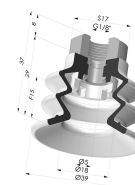

INFORMACIÓN TÉCNICA

Altura (en mm) :	44
Categoría :	Fuelles
Diámetro del labio :	40 mm
Diámetro interior del cuello :	Macho G1/4"
Flecha :	15 mm
Forma :	2,5 Fuelles
Fuerza horizontal :	49 N
Fuerza vertical :	24.5 N
Gama :	Ventosa
Número de fuelles :	2,5 fuelles
Serie :	96C

Variantes:

Referencia de la variante:
96C 40PU 14D-2

- Color: Verde / Amarillo
- Dureza Shore: SH60 / SH30
- Materiales: Poliuretano

Productos relacionados:

Conexión Desmontable Macho 1/4G

Referencia del producto: 9M14-2

**Ventosa 2.5 Fuelles Serie 96C Ø
20MM**

Referencia del producto: FIBS 96 40

**Ventosa 2.5 Fuelles Serie 96C Ø
40MM**

Referencia del producto: 96C 40-- 18D-2