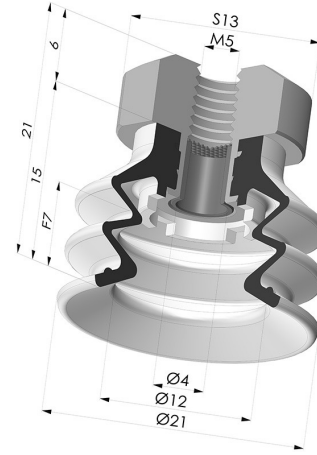

INFORMACIÓN TÉCNICA

| | |
|---------------------------------------|-------------|
| Altura (en mm) : | 21 |
| Categoría : | Fuelles |
| Diámetro del labio : | 20 mm |
| Diámetro interior del cuello : | M5 |
| Flecha : | 7 mm |
| Forma : | 2,5 Fuelles |
| Fuerza horizontal : | 14 N |
| Fuerza vertical : | 7 N |
| Gama : | Ventosa |
| Número de fuelles : | 2,5 fuelles |
| Serie : | 96C |

Variantes:

Referencia de la variante:

96C 20PU FM5F

- Color: Verde / Amarillo
- Dureza Shore: SH60 / SH30
- Materiales: Poliuretano

Productos relacionados:

Conexión Desmontable Hembra M5 - con filtro

Referencia del producto: 9PM5-2-F

Ventosa 2.5 Fuelles Serie 96C Ø 20MM

Referencia del producto: 96C 20-- A