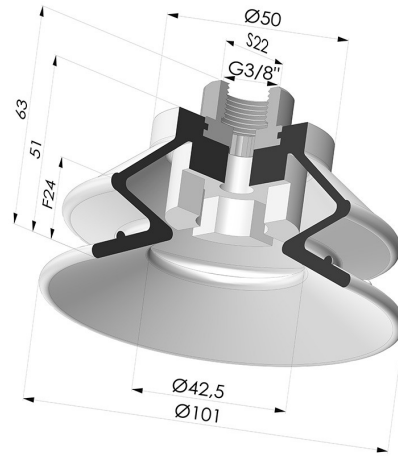

#### TECHNISCHE INFORMATIONEN

<b>Balgen :</b>	1,5 Falten
<b>Federweg :</b>	24 mm
<b>Form :</b>	1,5 Falten
<b>Höhe :</b>	63
<b>Höhe :</b>	63
<b>Horizontalkraft :</b>	325 N
<b>Kategorie :</b>	Falten
<b>Lippendurchmesser :</b>	100 mm
<b>Rohrinnendurchmesser :</b>	IG G3/8"
<b>Serie :</b>	97B
<b>Sortiment :</b>	Sauggreifer
<b>Vertikalkraft :</b>	162 N

#### Varianten:

Variantenreferenz:

**97B 100PU F38**

- Farbe: Grün
- Materiale: Polyurethan
- Shore-Härte: SH60